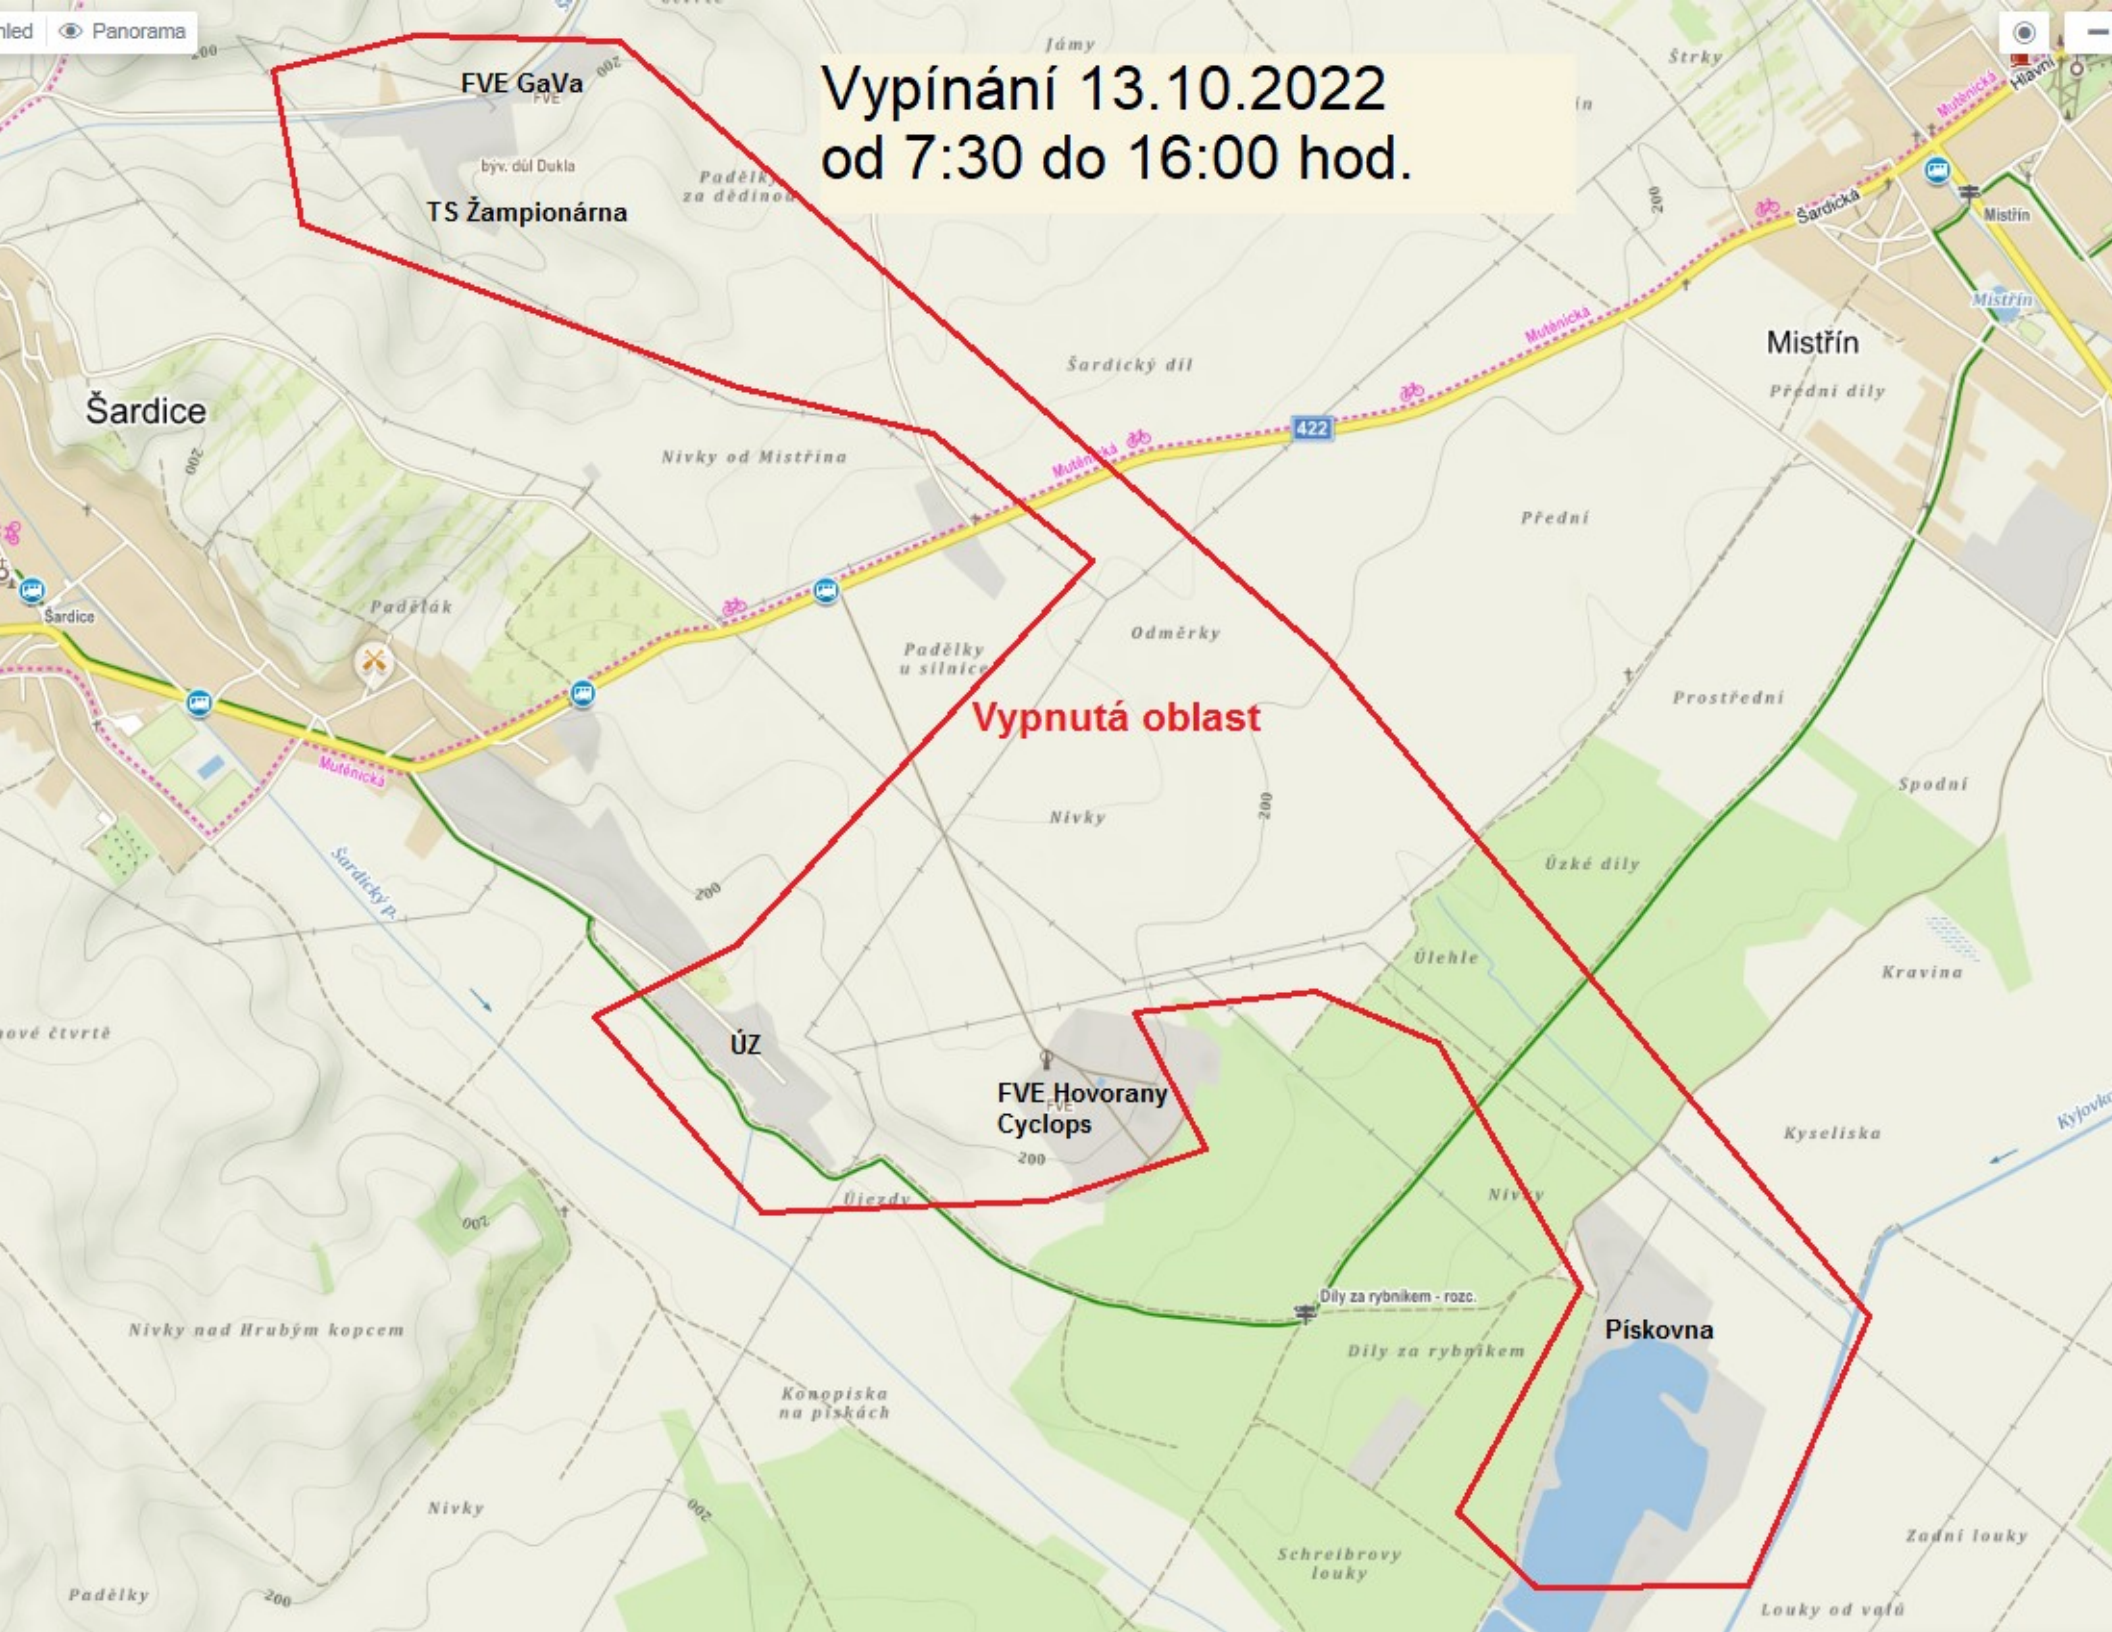

Vypínání 13.10.2022
od 7:30 do 16:00 hod.

FVE GaVa

TS Žampionárna

Šardice

Vypnutá oblast

FVE Hovorany
Cyclops

ÚZ

Pískovna

Mistřín

Nivky nad Hrubým kopcem

Konopiska
na pískách

Díly za rybníkem

Kyseliska

Nivky

Schreibrovy
louky

Zadní louky

Hlavní

Mistřín

Mistřín

Mistřín

Kyjovka

Louky od valů